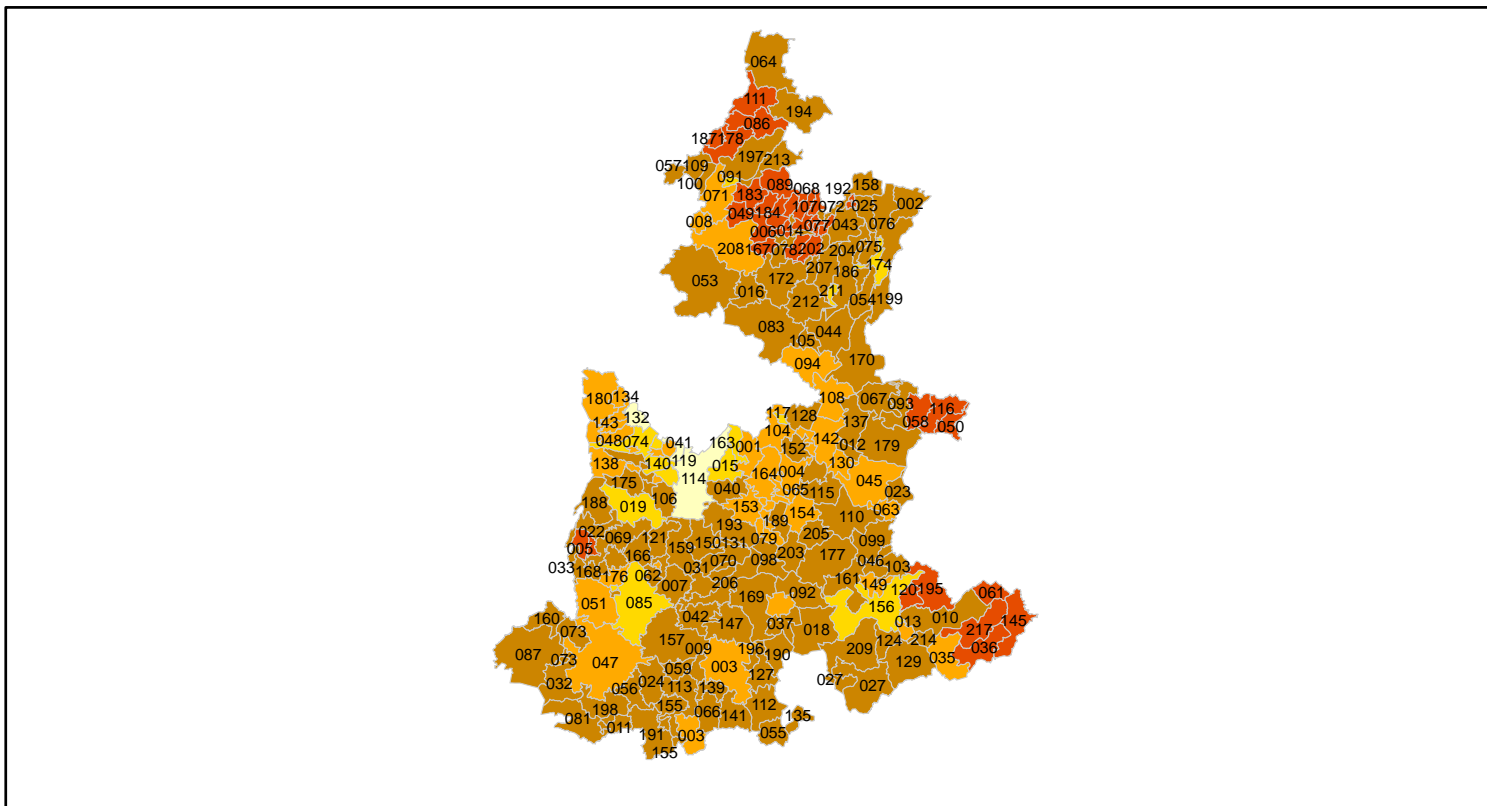

Geografía del grado de marginación en México por entidad federativa, 2000

Puebla

División Municipal

Grado de marginación

- Muy alto
- Alto
- Medio
- Bajo
- Muy bajo